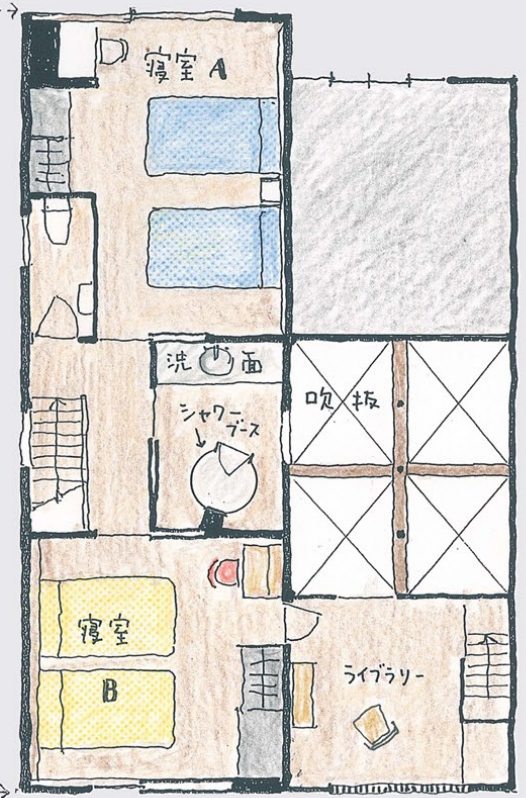

ダケシックな吹板空間を
窓縁におさめた2階洗面所
のピクチャ・ウィンドウ

ふたり掛けのソファ
に座って満開の
しだれ桜に乾杯!

京の温所 西陣別邸

Kobun NAKAMURA
28/July/2020

前面道路