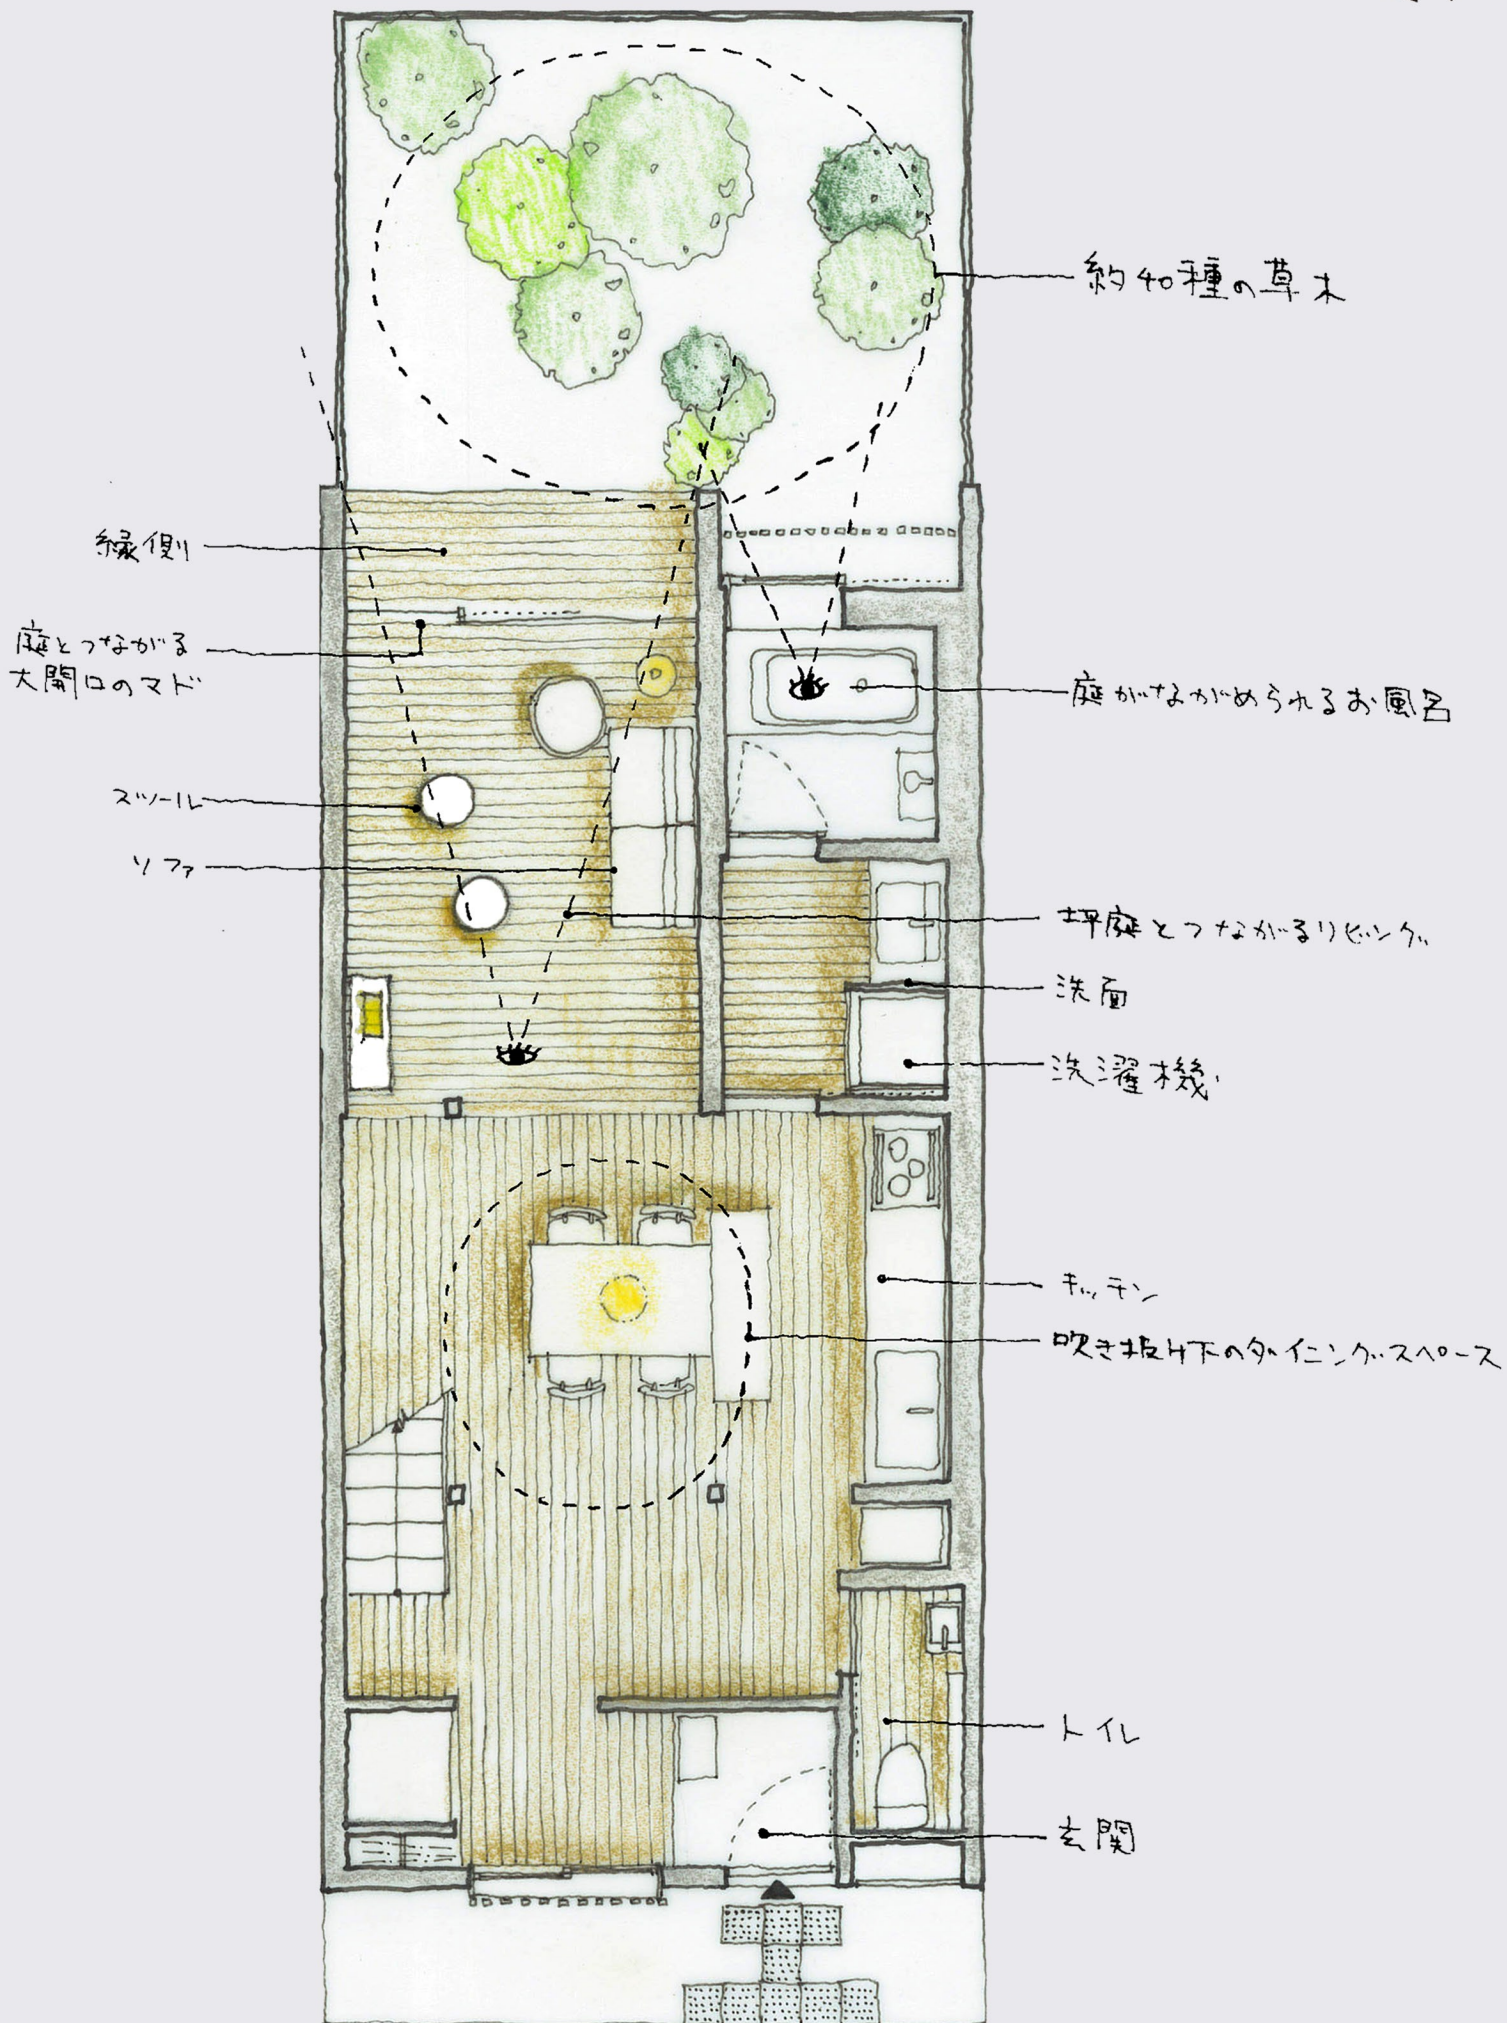

#6 京の温所 御所西1階

#6 京の温所 御所西2階

主寝室
シングルベッド2台

吹き抜け棟の
ライブラリー

ゴロンと棟になれる
ハンテリワ

隠し部屋のような和室
天井仕いの不慮に注意!