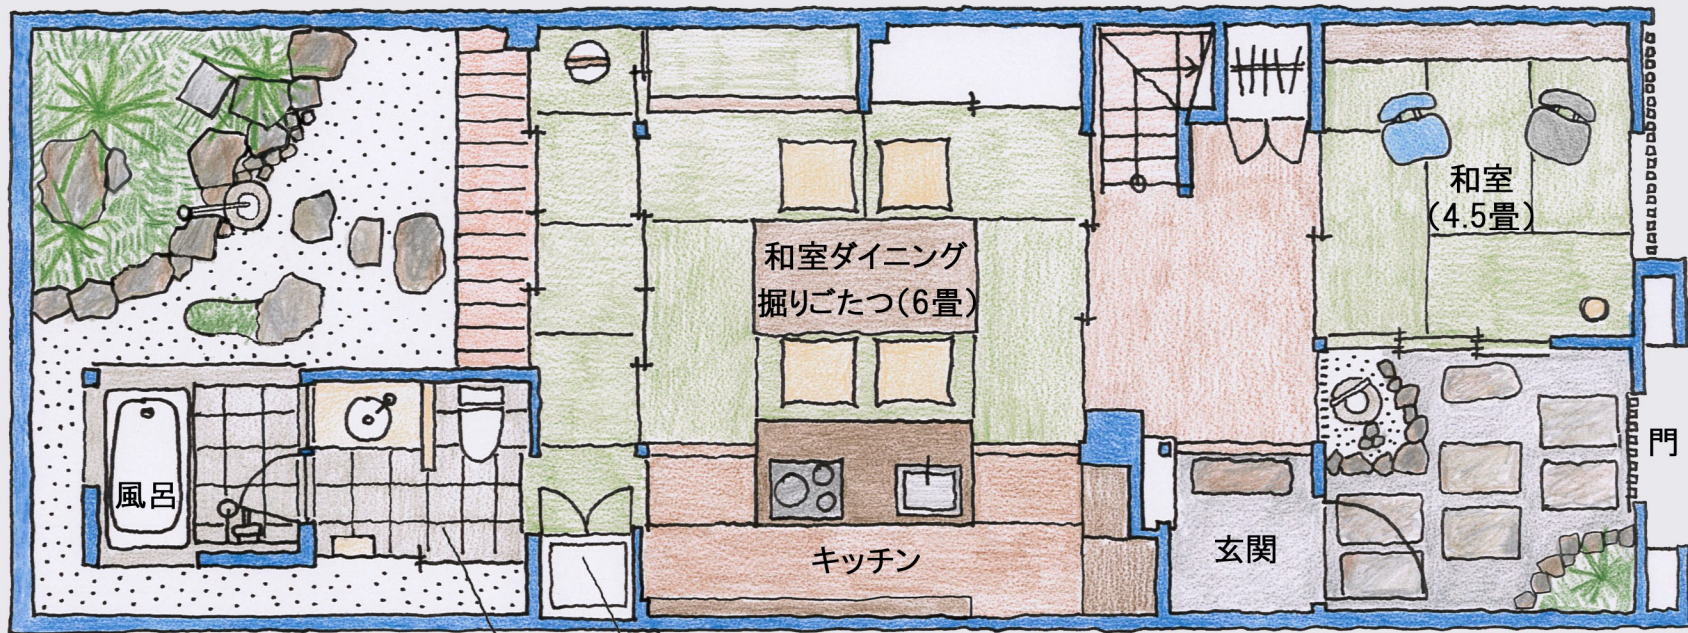

#3 京の温所 御幸町夷川

2階

1階

洗面・トイレ 洗濯機